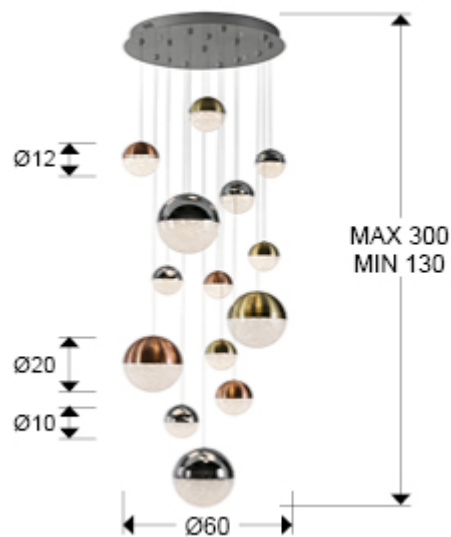

Подвесной светильник LED с 14 лампами, из металла с покрытием "хром". Плафоны Ø10, Ø12, Ø20 из фактурного внутри поликарбоната и металла с покр."хром", "сат.латунь", "медь". Диммируемый BLUETOOTH с APP для смартфона, 78,6W LED, 5502 Lm, 3000K.

Includes a led driver with Bluetooth dimming functions to be used with a mobile or tablet App.It can also be used with a smart speaker such as Google Home or Amazon Echo if a Bluetooth Gateway device is added. Dimming not compatible with wall dimmer. AVAILABLE WITH 5 METERS LENGTH. ITEM: 793258GB · This lamp is supplied with TILT-UP TACOS WITH BALANCIN, for improved ceiling fixing.

ОБЩАЯ ИНФОРМАЦИЯ

Каталог: i39 Iluminación
Страница: 164
Код EAN: 8435435331665
Тип: Люстры
Коллекция: Sphere

РАЗМЕРЫ

Размеры: Ø 60,0 × 180,0 cm
Высота в собранном виде: 130,0/ максимальная 300,0 cm
Вес: 11,1 Kg

РАЗМЕРЫ УПАКОВКИ

Вес: 14,2 Kg
Объем: 0,1840м³
Размеры: ↔ 67,0 × 41,0 × 67,0 cm

ТЕХНИЧЕСКИЕ ХАРАКТЕРИСТИКИ

Код IP: IP 20
Класс электробезопасности: Class 1
максимальная мощность: 78.60W
Напряжение: 100/277 V
Частота сети: 50/60 Hz
Регулировка яркости: BLUETOOTH
Цветовая температура: 3.000 K
Средний срок службы: 50.000 h
Кэффициент мощности: >0.9
CRI: >80